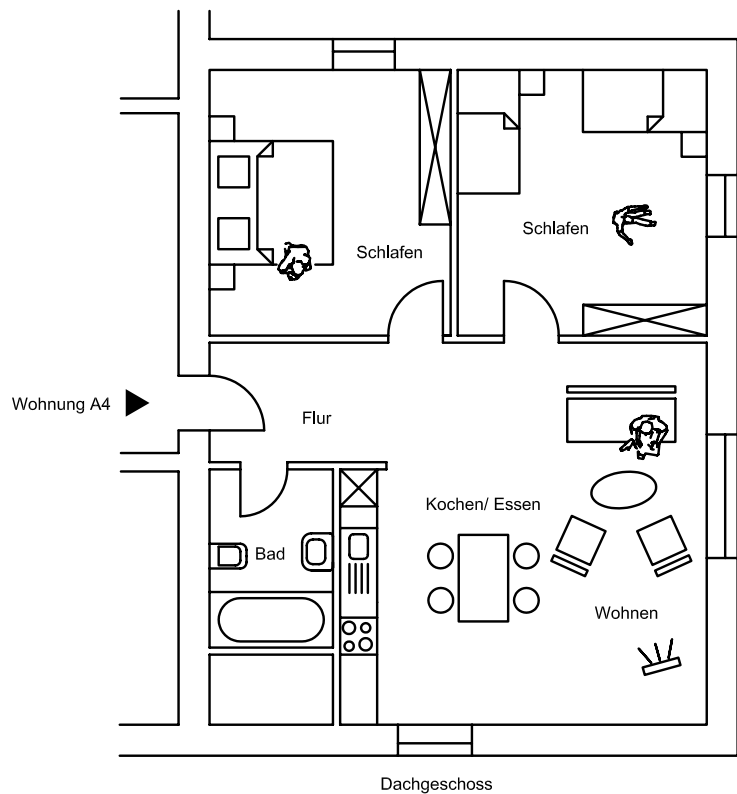

Wohnung A4

Typ A4 Obergeschoss

- ca. 90 qm
- Wohnzimmer mit Schlafsofa (2 Pers.)
- Fernseher, Radio
- Küche - Landhausstil
- komplett eingerichtet
- 2 Schlafzimmer mit 2 Betten + evtl. Zustellbett
- Bad mit Wanne, WC + Waschtisch

Preise auf Anfrage.

Ferienhof Homann
Kräuterhagen 12
59929 Brilon-Nehden

Telefon 02964 412
Fax 02964 1419

www.ferienhof-homann.de
info@ferienhof-homann.de