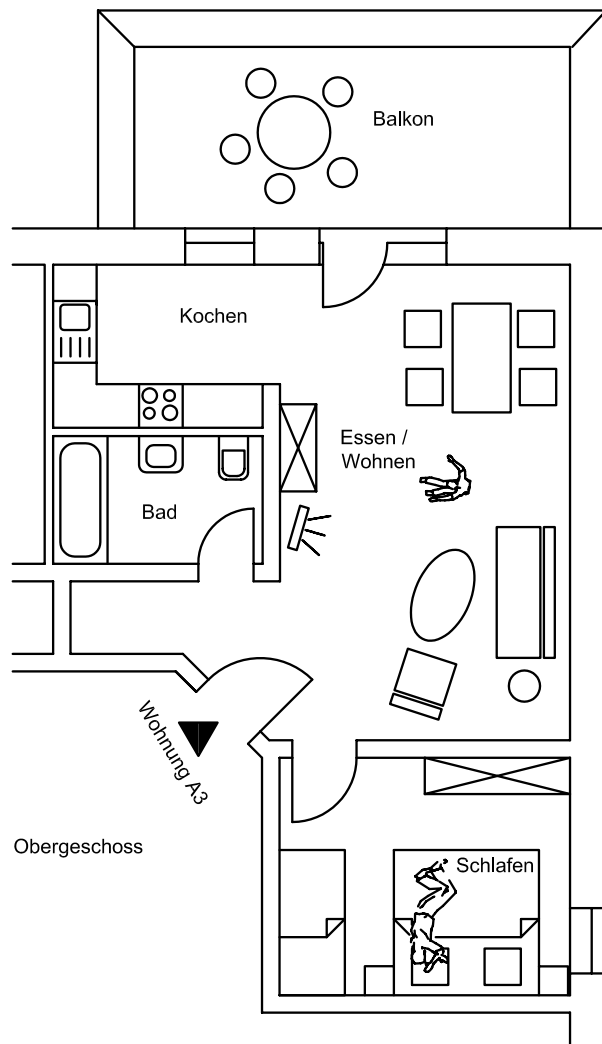

Wohnung A3

Typ A3 Obergeschoss

- ca. 70 qm
- Wohnzimmer mit Schlafsofa (2 Pers.)
- Fernseher, Radio
- Küche - Landhausstil
- komplett eingerichtet
- Schlafzimmer mit Doppelbett und Stockbett
- Bad mit Wanne, WC + Waschtisch
- OG mit großem Balkon

Preise auf Anfrage.

Ferienhof Homann
Kräuterhagen 12
59929 Brilon-Nehden

Telefon 02964 412
Fax 02964 1419

www.ferienhof-homann.de
info@ferienhof-homann.de